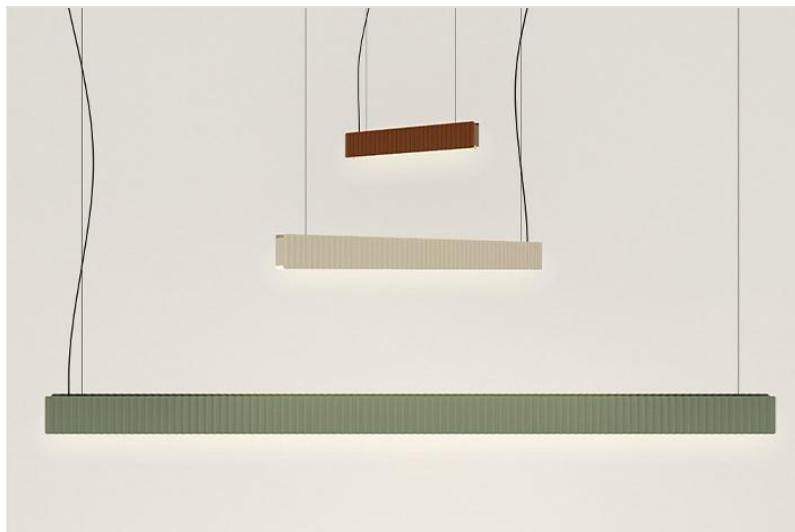

DUNE SUSPENDED

Aluminium pendelarmatuur voorzien van een decoratief golvende huid, directe lichtdistributie, voorzien van opaal diffuser.

Standaard beschikbaar in Coral Red (RAL 3016), Grey Blue (RAL 5008), Cement Grey (RAL 7033) en Silk Grey (RAL 7044).

Uitvoering voor wandmontage: [Dune Wall](#)

Technisch

Beschermingsklasse: IP20

Isolatieklasse: I

Kleurtemperatuur: 2700K, 3000K of 4000K

Kleurweergave: CRI > 90

Kleurtolerantie: MacAdams 3

Flicker-free: < 5%

Levensduur: 50.000 uur L80B20

Opties

Noodunit, bluetooth, trekschakelaar, tunable white

Garantie

5 jaar fabrieksgarantie

Productoverzicht Dune Suspended