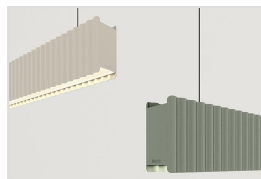

DUNE SUSPENDED

Aluminium pendelarmatuur voorzien van een decoratief golvende huid, directe lichtdistributie, voorzien van opaal diffuser.

Standaard beschikbaar in Coral Red (RAL 3016), Grey Blue (RAL 5008), Cement Grey (RAL 7033) en Silk Grey (RAL 7044).

Uitvoering voor wandmontage: [Dune Wall](#)

Technisch

Beschermingsklasse: IP20

Isolatieklasse: I

Kleurtemperatuur: 2700K, 3000K of 4000K

Kleurweergave: CRI > 90

Kleurtolerantie: MacAdams 3

Flicker-free: < 5%

Levensduur: 50.000 uur L80B20

Opties

Noodunit, bluetooth, trekschakelaar, tunable white

Garantie

5 jaar fabrieksgarantie

Productoverzicht Dune Suspended