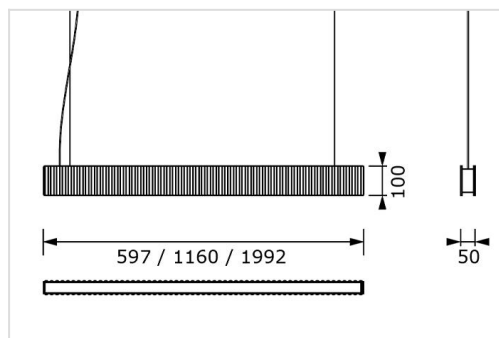

Productoverzicht Dune Suspended